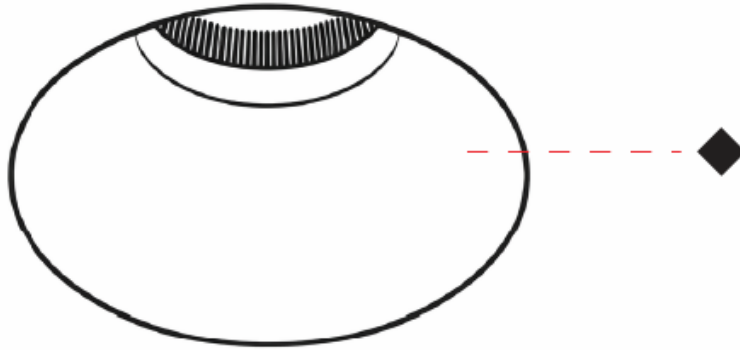

A350202-

PROJECT

TYPE

SPECIFIER

QUANTITY

DATE